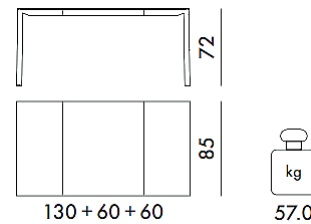

*Brand:* **KARTELL**

*Item type:* Table

*Item code:* 4777/03

*Designer:* Piero Lissoni

*Color:* White

*Dimension:* 130+60+60 x 85 x 72 cm

*Please click the link for more option and finishes:*

[https://www.kartell.com/ROW/tables-and-tea-tables/zoom-allungabile/04777?variantName=x\\_colorVariant&variantValue=03](https://www.kartell.com/ROW/tables-and-tea-tables/zoom-allungabile/04777?variantName=x_colorVariant&variantValue=03)